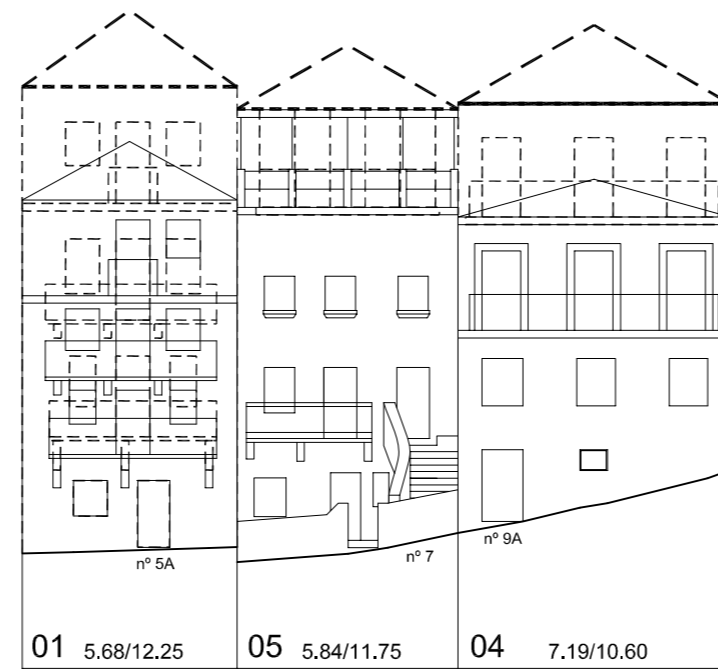

Rúa de Eduardo Chao

Travesía do Franco

Travesía da Esperanza

Travesía da Esperanza

Travesía da Esperanza

PLAN ESPECIAL DE PROTECCIÓN E REFORMA INTERIOR  
CASCO VELLO DE VIGO

PLANOS DE ORDENACIÓN  
TÍTULO:

ALZADOS PROPOSTOS. COUZADA 26651

Nº PARCELA      FRENTE PARCELA/ALTURA DE CORNIXA (COTAS EN METROS)