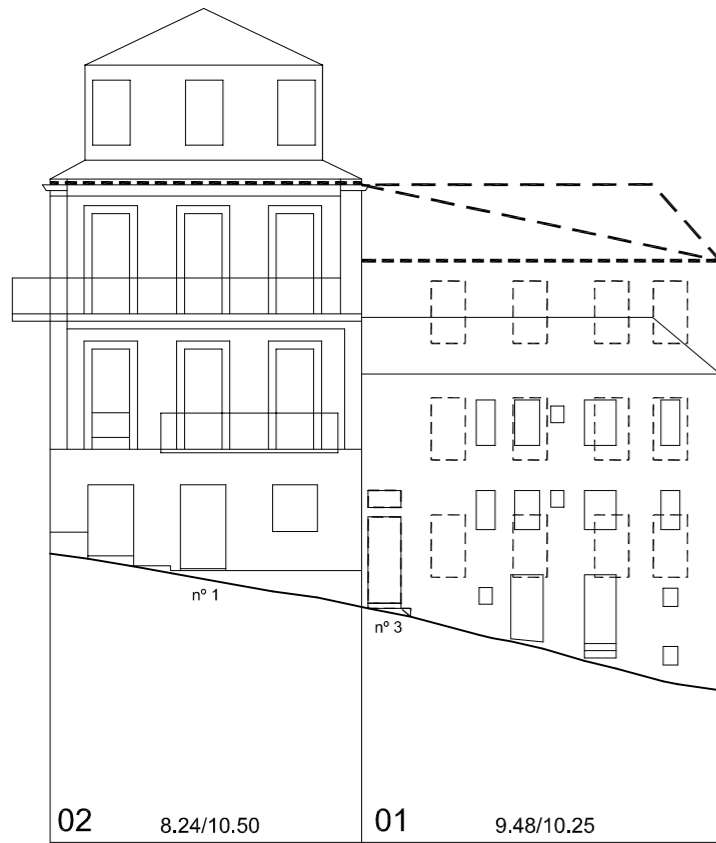

Rúa de Eduardo Chao

Travesía do Franco

Travesía da Esperanza

Travesía da Esperanza

Travesía da Esperanza

PLAN ESPECIAL DE PROTECCIÓN E REFORMA INTERIOR  
CASCO VELLO DE VIGO

PLANOS DE ORDENACIÓN  
TÍTULO:

ALZADOS PROPOSTOS. COUZADA 26651

Nº PARCELA      FRENTE PARCELA/ALTURA DE CORNIXA (COTAS EN METROS)