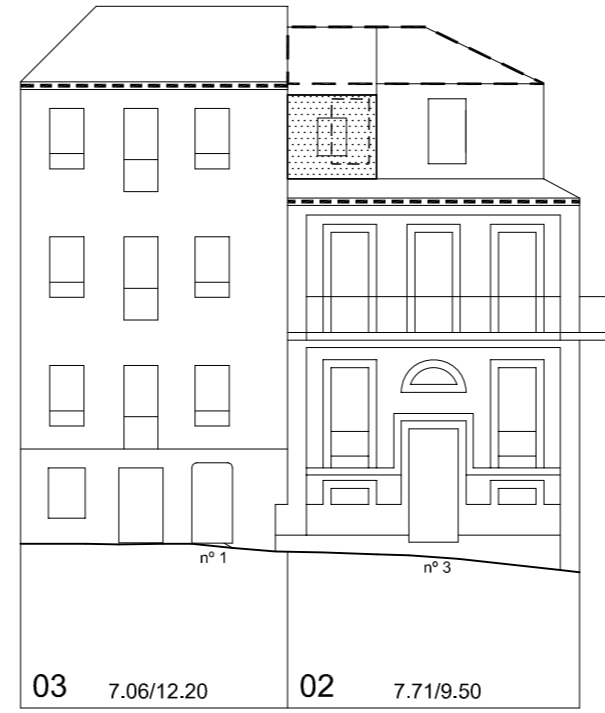

Rúa de Eduardo Chao

Travesía do Franco

Travesía da Esperanza

Travesía da Esperanza

Travesía da Esperanza

PLAN ESPECIAL DE PROTECCIÓN E REFORMA INTERIOR  
CASCO VELLO DE VIGO

PLANOS DE ORDENACIÓN  
TÍTULO:

ALZADOS PROPOSTOS. COUZADA 26651

Nº PARCELA      FRENTE PARCELA/ALTURA DE CORNIXA (COTAS EN METROS)